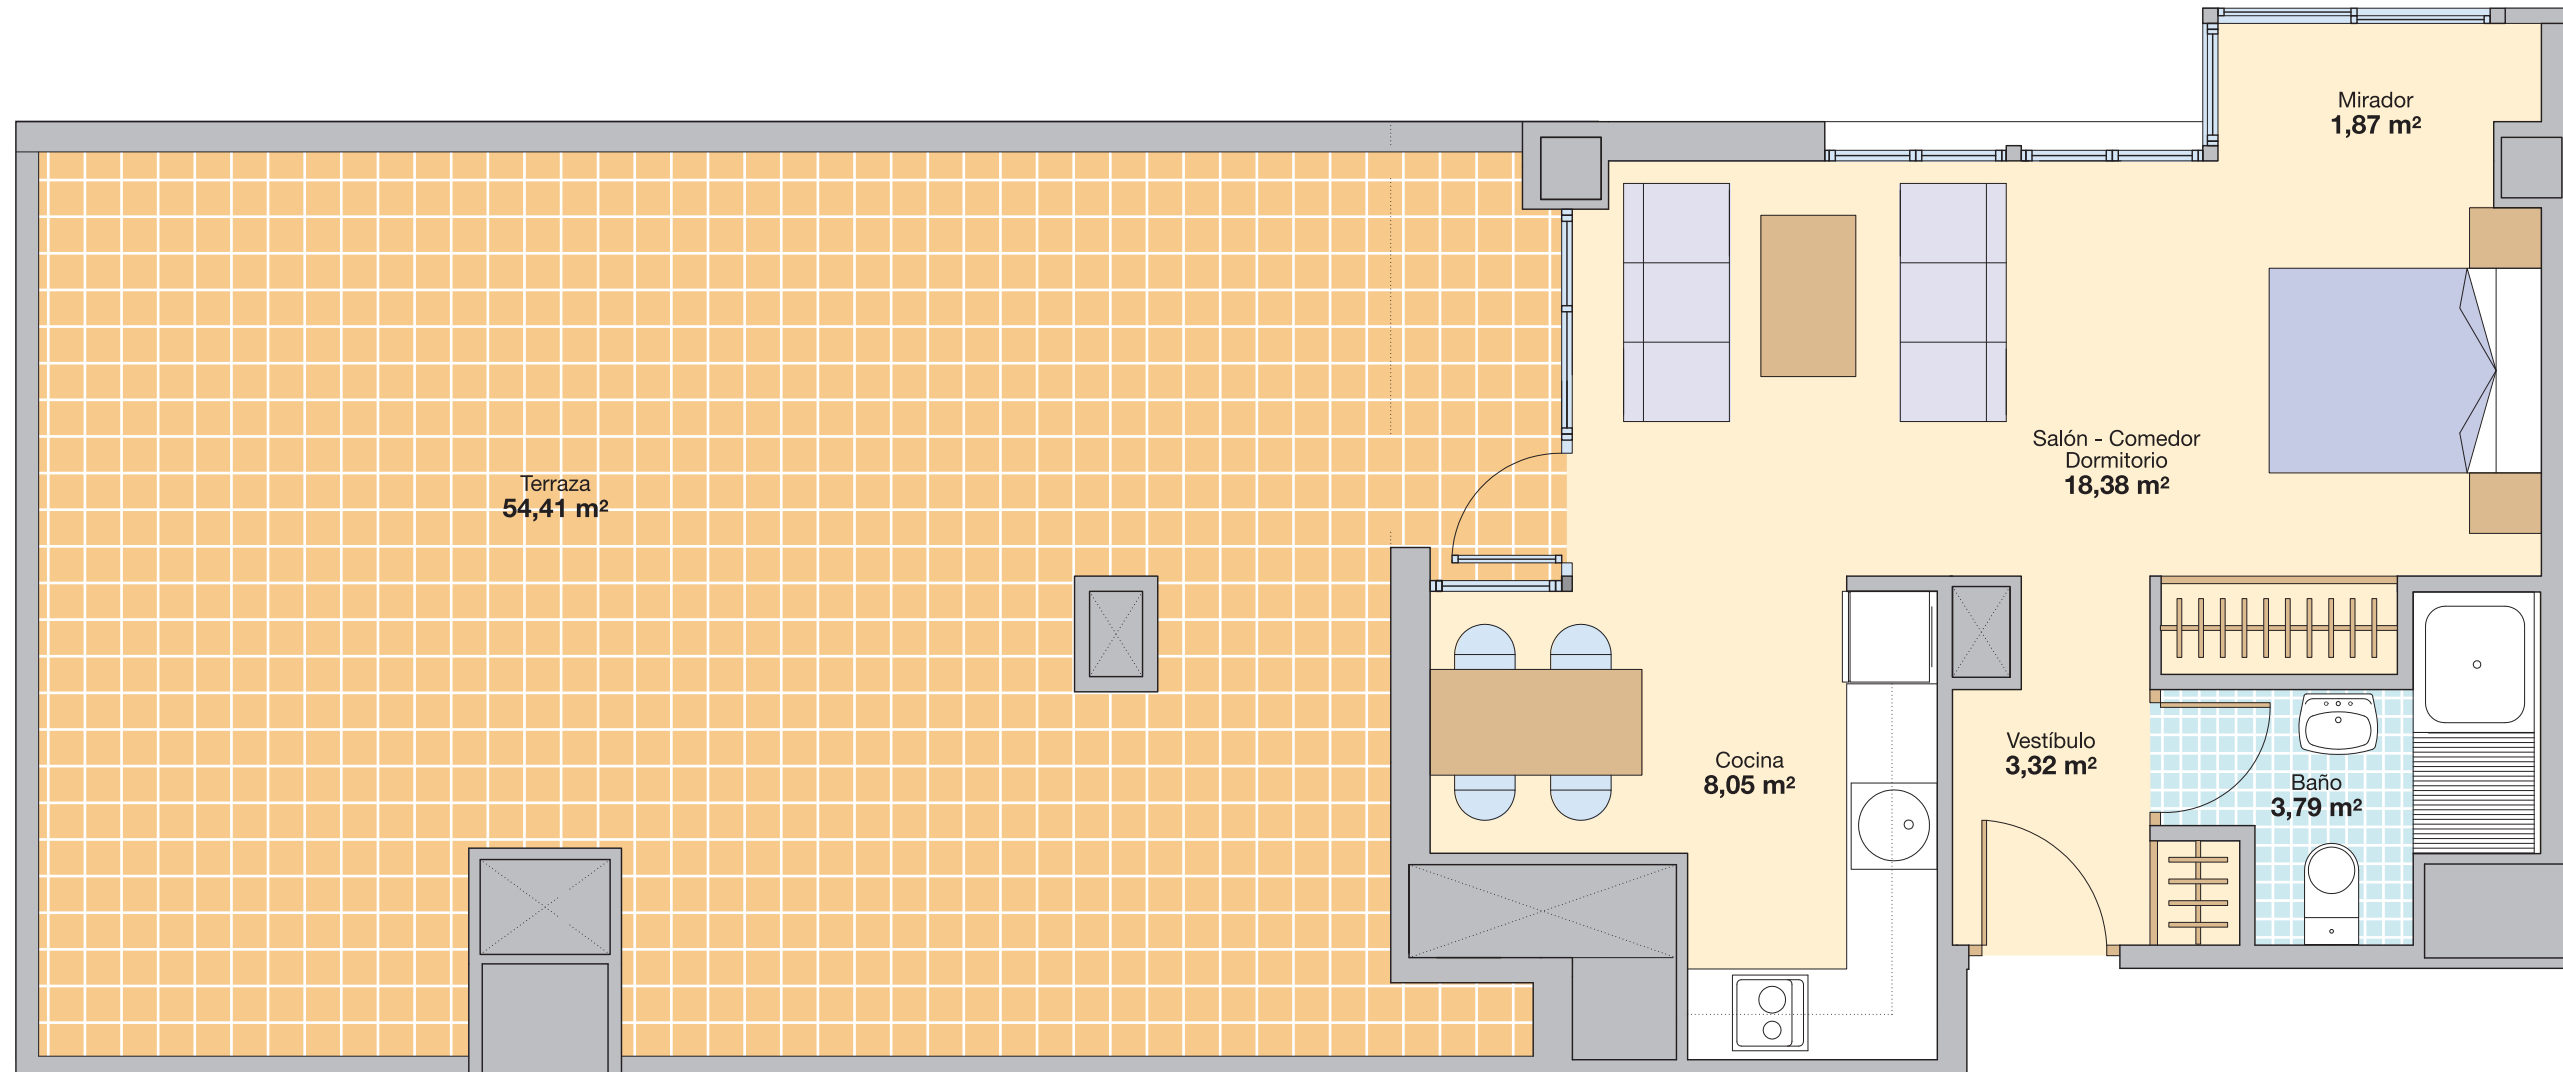

Residencial
Nuevo**Madrid**

Vivienda Tipo **8A**

Superficie Útil: **35,41 m²**
Superficie Construida de Vivienda: **45,15 m²**
S. C. C/Comunes: **57,77 m²**

ESCALA GRÁFICA

Promueve:

Tlf.: **902 225 335**
www.inmolider.net

Comercializa:

La información contenida en este plano, es orientativa y de carácter general, estando sujeta a posibles cambios. Este plano corresponde con un tipo de vivienda y puede ser simétrico en función de su ubicación en el edificio.